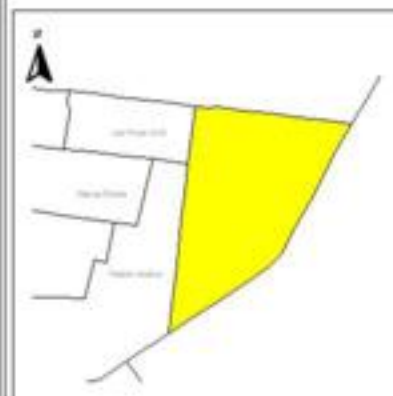

EVALUA DF
Consejo de Evaluación del
Desarrollo Social del
Distrito Federal

ÍNDICE DE DESARROLLO SOCIAL

Delegación: Iztapalapa
Colonia: San José Aculco
Grado de desarrollo: Muy Bajo

Grado de Desarrollo Social

-  Muy bajo
-  Bajo
-  Medio
-  Alto
-  Sin dato

0.04 0 0.04 0.08 Kilómetros

Fuente: Elaboración propia con datos de Seduvi e INEGI